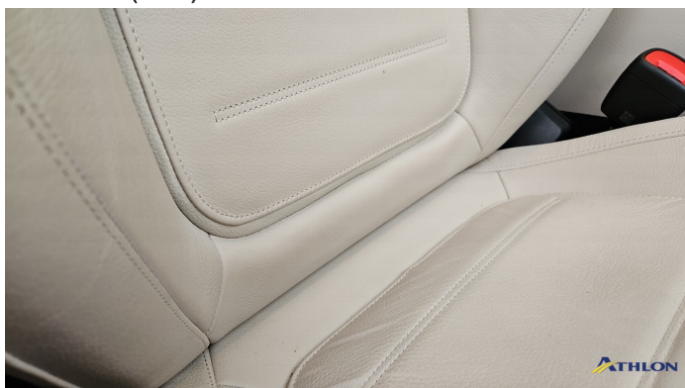

20. Sitz Vorne Rechts
Verschmutzt (mittel)