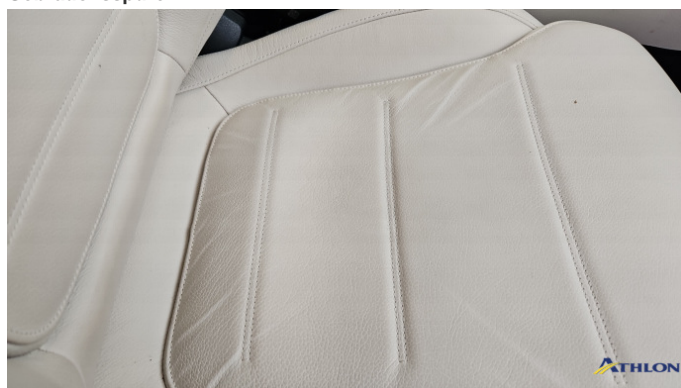

20. Sitz Vorne Rechts
Verschmutzt (mittel)